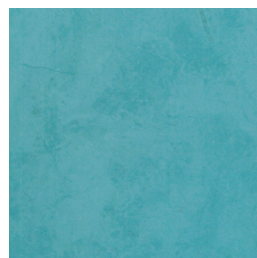

SERIE
OCEAN

33,3 x 33,3

RED BODY

FLOOR

MATT

RED BODY FLOOR TILES
PAVIMENTO DE PASTA ROJA · CARRELAGE DE SOL EN PÂTE ROUGE
WANDFLIESEN AUS ROTSCHEBEN

OCEAN BEIGE | M-045
33,3 x 33,3 cm · 13,1" x 13,1"

OCEAN VERDE | M-045
33,3 x 33,3 cm · 13,1" x 13,1"

OCEAN TURQUESA | M-045
33,3 x 33,3 cm · 13,1" x 13,1"

OCEAN BLANCO | M-045
33,3 x 33,3 cm · 13,1" x 13,1"

OCEAN MARRÓN | M-045
33,3 x 33,3 cm · 13,1" x 13,1"

OCEAN FRAMBUESA | M-045
33,3 x 33,3 cm · 13,1" x 13,1"