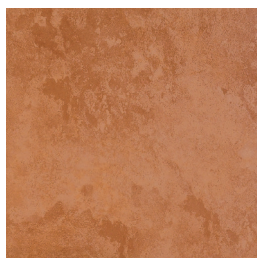

OCEAN MARRÓN | M-045
33,3 x 33,3 cm · 13,1" x 13,1"