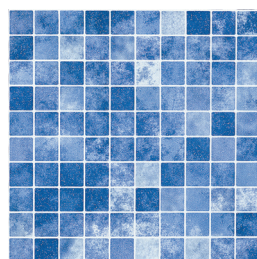

OCEAN TURQUESA | M-045
33,3 x 33,3 cm · 13,1" x 13,1"

OCEAN BLANCO | M-045
33,3 x 33,3 cm · 13,1" x 13,1"

OCEAN MARRÓN | M-045
33,3 x 33,3 cm · 13,1" x 13,1"

OCEAN FRAMBUESA | M-045
33,3 x 33,3 cm · 13,1" x 13,1"

OCEAN AZUL | M-045
33,3 x 33,3 cm · 13,1" x 13,1"

OCEAN NEGRO | M-045
33,3 x 33,3 cm · 13,1" x 13,1"

SERIE
NEPTUNO

33,3 x 33,3

RED BODY

FLOOR

GLOSS

NEPTUNO TURQUESA | M-050
33,3 x 33,3 cm · 13,1" x 13,1"

NEPTUNO AZUL | M-050
33,3 x 33,3 cm · 13,1" x 13,1"

CENefa NEPTUNO | P-005
16 x 33,3 cm · 6,2" x 13,1"

cm

33,3 x 33,3

in

13,1" x 13,1"

9

m²