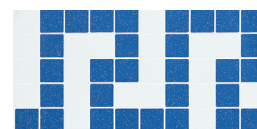

OCEAN AZUL | M-045
33,3 x 33,3 cm · 13,1" x 13,1"

OCEAN NEGRO | M-045
33,3 x 33,3 cm · 13,1" x 13,1"

SERIE
NEPTUNO

33,3 x 33,3

RED BODY

FLOOR

GLOSS

NEPTUNO TURQUESA | M-050
33,3 x 33,3 cm · 13,1" x 13,1"

NEPTUNO AZUL | M-050
33,3 x 33,3 cm · 13,1" x 13,1"

CENefa NEPTUNO | P-005
16 x 33,3 cm · 6,2" x 13,1"

cm

33,3 x 33,3

in

13,1" x 13,1"

9

m²