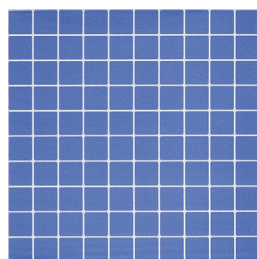

OCEAN AZUL | M-045
33,3 x 33,3 cm · 13,1" x 13,1"

OCEAN NEGRO | M-045
33,3 x 33,3 cm · 13,1" x 13,1"

SERIE
NEPTUNO

33,3 x 33,3

RED BODY

FLOOR

GLOSS

NEPTUNO TURQUESA | M-050
33,3 x 33,3 cm · 13,1" x 13,1"

NEPTUNO AZUL | M-050
33,3 x 33,3 cm · 13,1" x 13,1"

CENefa NEPTUNO | P-005
16 x 33,3 cm · 6,2" x 13,1"

cm

33,3 x 33,3

in

13,1" x 13,1"

9

m²